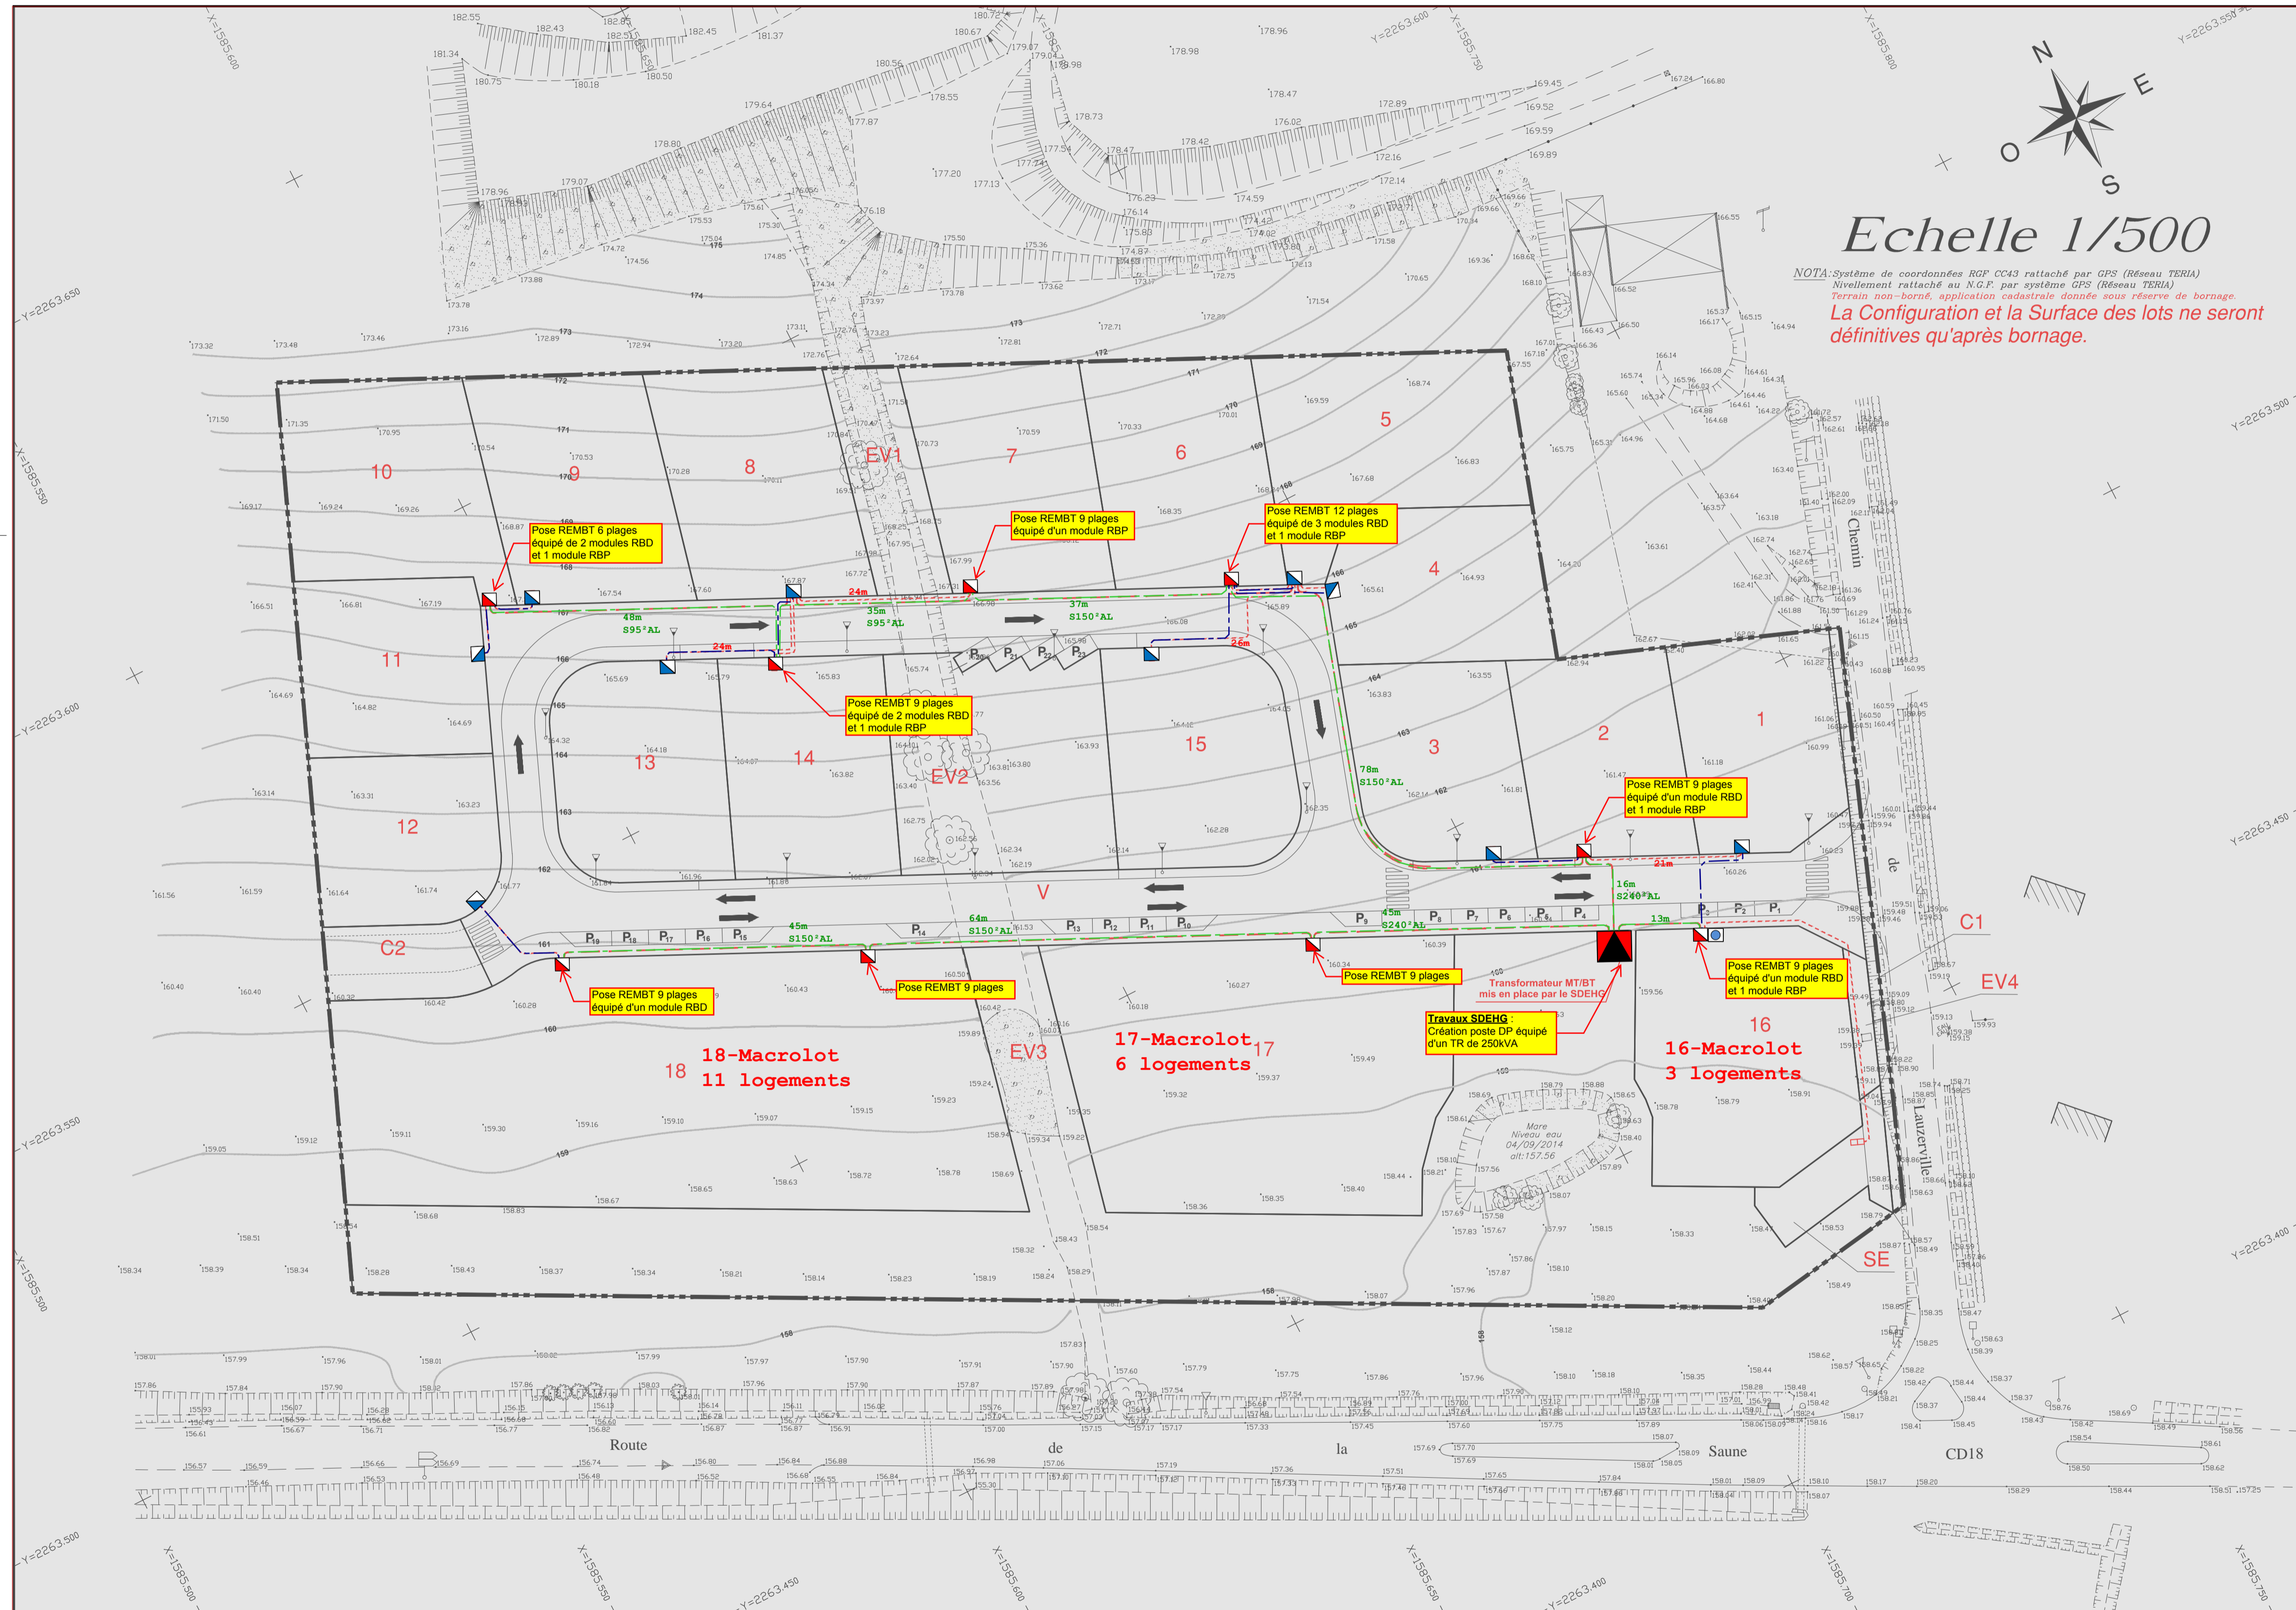

DEPARTEMENT DE LA HAUTE - GARONNE
COMMUNE D'AIGREFEUILLE

Lotissement
"LE CLOS DE LA MARELLE"

PLAN RESEAU ELECTRICITE
Basse Tension - Eclairage Public

PA8.5

ECHELLE : 1/500

Système de coordonnées RGF 93 CC43 par système GPS (Réseau TERIA)
Nivellement rattaché au NGF par système GPS (Réseau TERIA)

Réf : 15-144/Géo: 15204

| |
|---|
| Commune(s): AIGREFEUILLE |
| Référence: DF26/019182 |
| Client :C5C-MAIRIE CH DE LAUZERVILLE |

Légende

- Cable de transport et de distribution
- Coffret RMBT
- Coffret Cibe
- Candélabre (mât de 4.00 m)

Nota : L'emplacement des coffrets de comptage particuliers et des candélabres est donné à titre indicatif. Leur position définitive sera déterminée lors de la réalisation des travaux.

NOTA: Système de coordonnées RGF CC43 rattaché par GPS (Réseau TERIA)
Nivellement rattaché au N.G.F. par système GPS (Réseau TERIA)
Terrain non-borné, application cadastrale donnée sous réserve de bornage.
La Configuration et la Surface des lots ne seront définitives qu'après bornage.